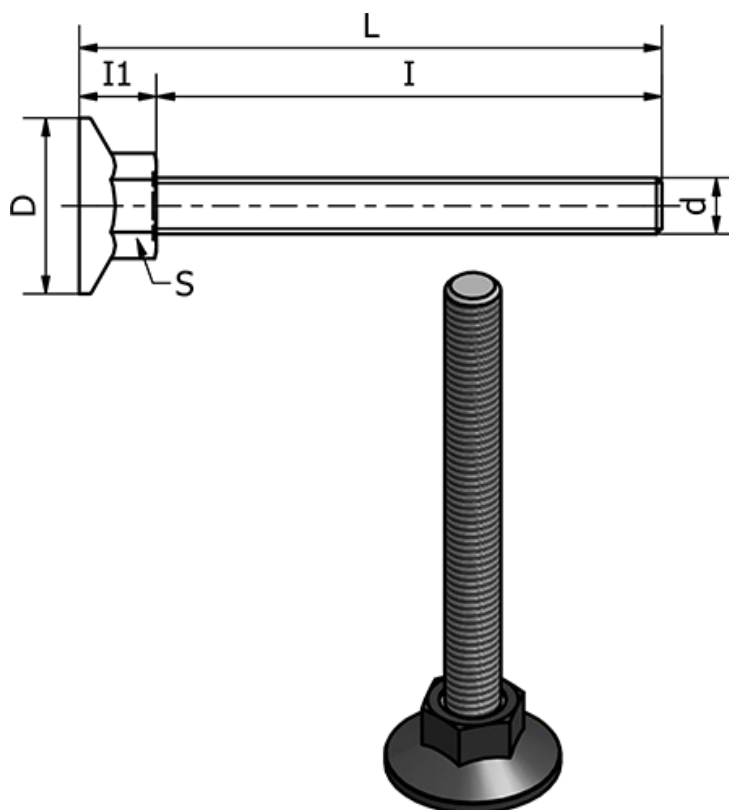

Varenummer: 2310431005S
Beskrivelse: E+G Stilleben
LX.25-SW13-M6X56-S

Mål

d	= M6
D	= 25
I	= 56
I1	= 11
L	= 67
Max statisk belastning (N)	= 1500
S	= 13
Type	= Forzinket

Vægt (g) = -